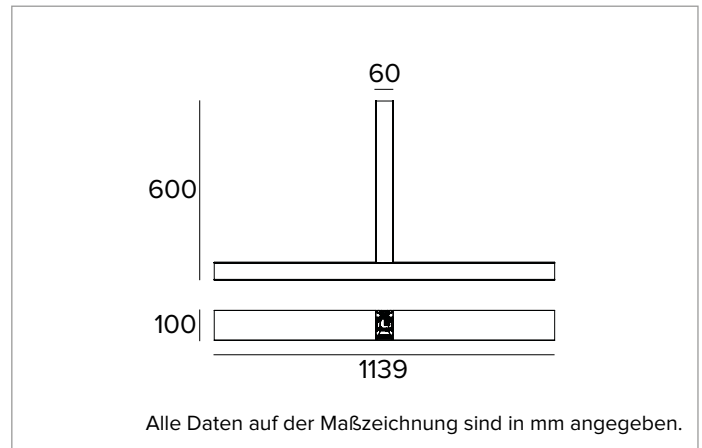

## Lineare LED-Leuchte für Deckenanbau- oder Pendelmontage

		4000K	H(m)	D(m)	E <sub>max</sub> (lx)
		Ra80			106°
Fixture Power	60W	1	2.66	1432	
Source Flux	8280lm	2	5.33	358	
Fixture Flux	5624lm	3	7.99	159	
Efficacy	94lm/W	4	10.65	89	
TS994	I <sub>max</sub> =173cd/klm	I <sub>max</sub>	1432cd	5	13.32